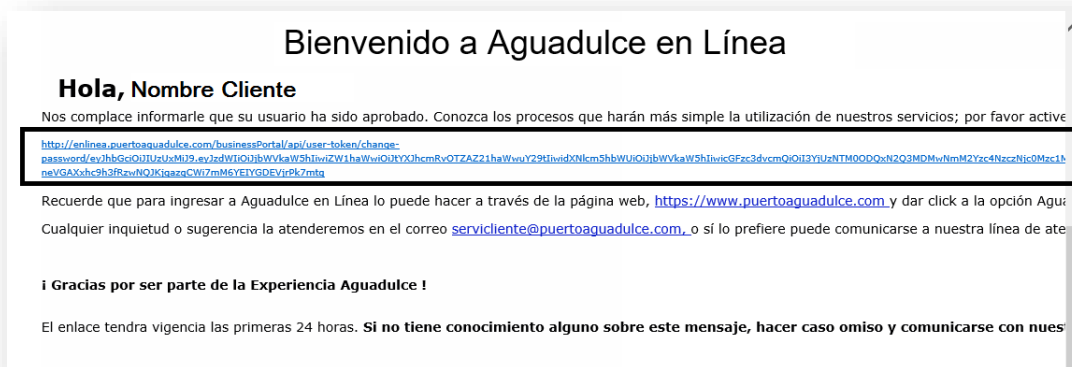

## Instructivo para Acceso al Portal Web de Aguadulce

1. A cada uno de los usuarios autorizados llegará un mensaje del correo [enLinea@puertoaguadulce.com](mailto:enLinea@puertoaguadulce.com) como este a su correo electrónico:

2. Para verificar cuál es su usuario y generar su clave de acceso, debe dar click en el texto en letras azules en letras azules:

Por favor active su usuario [aquí](#)

O en el siguiente enlace:

- Al ingresar por cualquiera de los dos enlaces anteriores, ingresará al Navegador de Internet y aparecerá la siguiente pantalla: