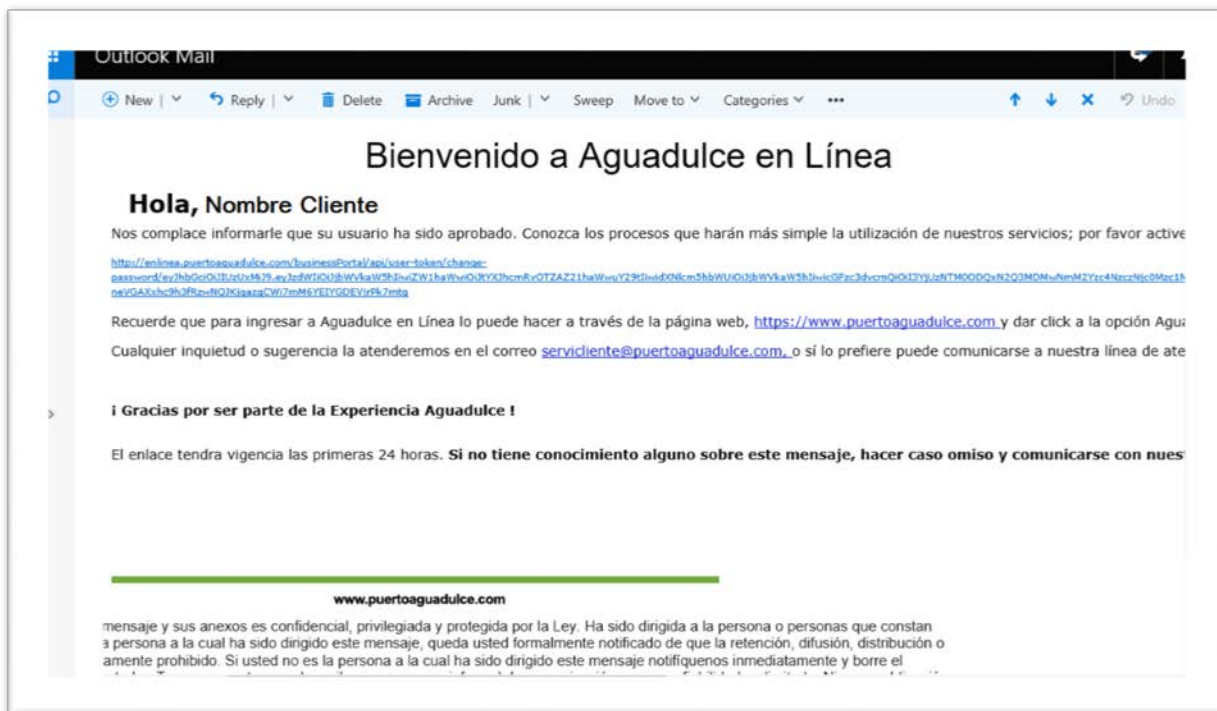

## Instructivo para Acceso al Portal Web de Aguadulce

1. A cada uno de los usuarios autorizados llegará un mensaje del correo [enLinea@puertoaguadulce.com](mailto:enLinea@puertoaguadulce.com) como este a su correo electrónico:

2. Para verificar cuál es su usuario y generar su clave de acceso, debe dar click en el texto en letras azules en letras azules:

Por favor active su usuario [aquí](#)

O en el siguiente enlace:

- Al ingresar por cualquiera de los dos enlaces anteriores, ingresará al Navegador de Internet y aparecerá la siguiente pantalla: